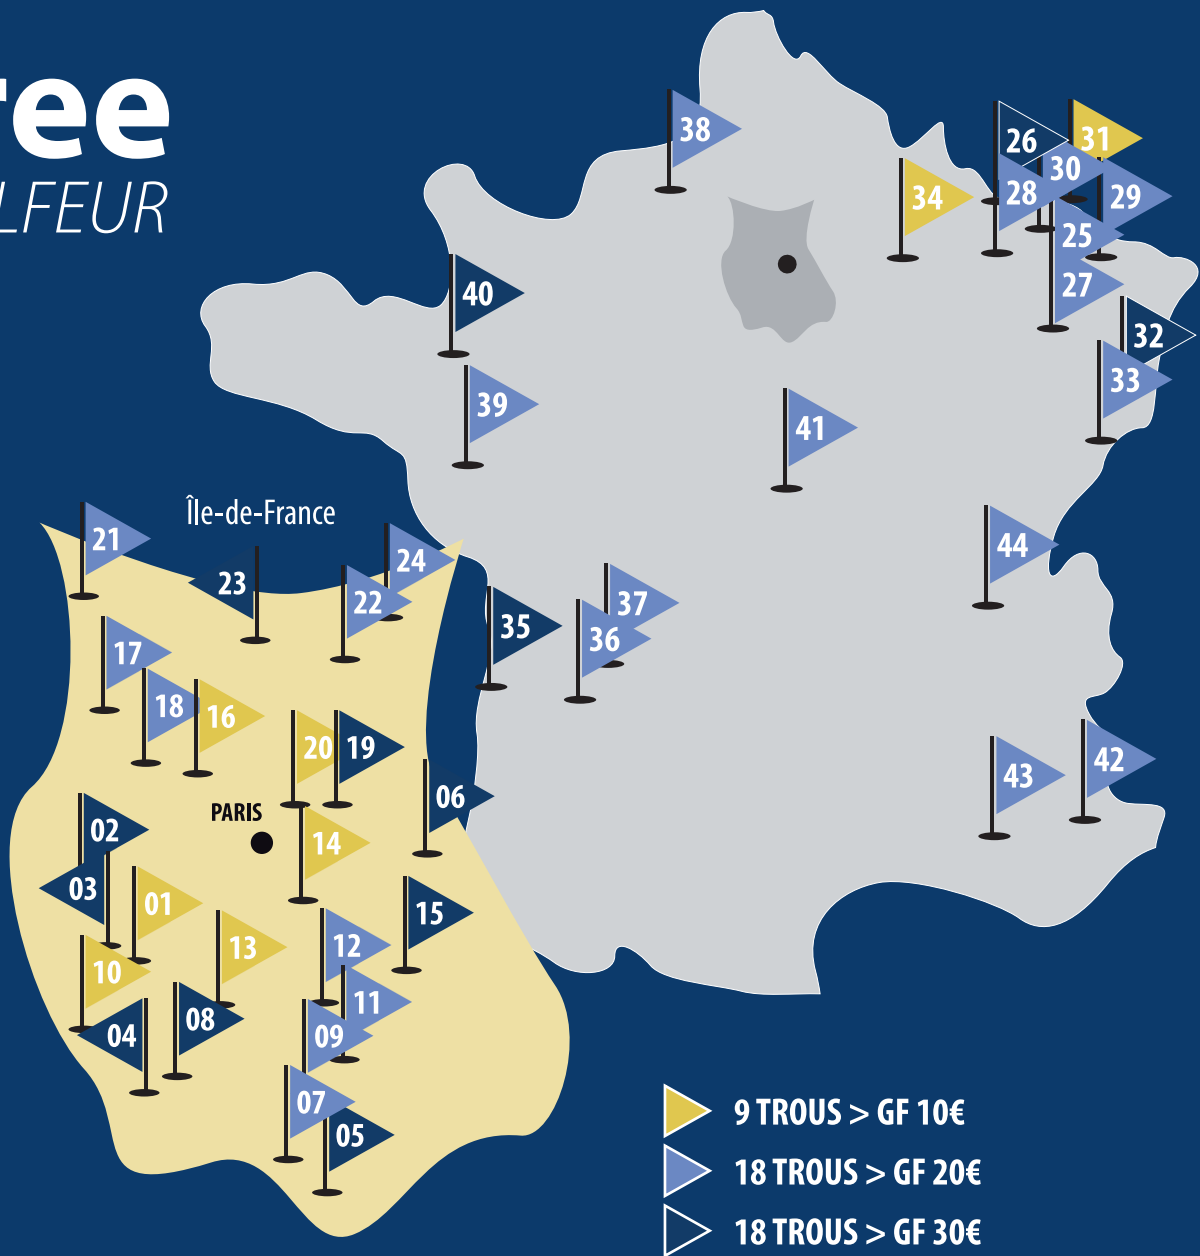

### Qu'est-ce que c'est ?

- Un réseau de golfs XXL
- Une adhésion annuelle + un coût de passage fixe green-fee le plus bas du marché
- Un système de réservation simple et rapide (en ligne et sur application)

## ILE-DE-FRANCE

- 01 UGOLF Buc-Toussus (78)
- 02 UGOLF Béthemont (78)
- 03 UGOLF Feucherolles (78)
- 04 UGOLF Château de Rochefort (78)
- 05 UGOLF Château de Cély (77)
- 06 Golf Paris Val d'Europe (77)
- 07 UGOLF Chevannes Mennecy (91)
- 08 UGOLF Courson (91)
- 09 UGOLF Coudray-Montceaux (91)
- 10 UGOLF Gif Chevry (91)
- 11 UGOLF Sénart (91)
- 12 UGOLF Saint-Germain-lès-Corbeil (91)
- 13 UGOLF Verrières-le-Buisson (91)
- 14 UGOLF Rosny-sous-Bois (93)
- 15 Golf d'Ormesson (94)
- 16 UGOLF Saint-Ouen-l'Aumône (95)
- 17 UGOLF Gadancourt (95)
- 18 UGOLF Cergy-Vauréal (95)
- 19 Golf International de Roissy (95)
- 20 UGOLF Gonesse (95)
- 21 UGOLF Les Templiers (60)
- 22 UGOLF Forêt de Chantilly (60)
- 23 UGOLF Apremont (60)
- 24 UGOLF Château de Raray (60)