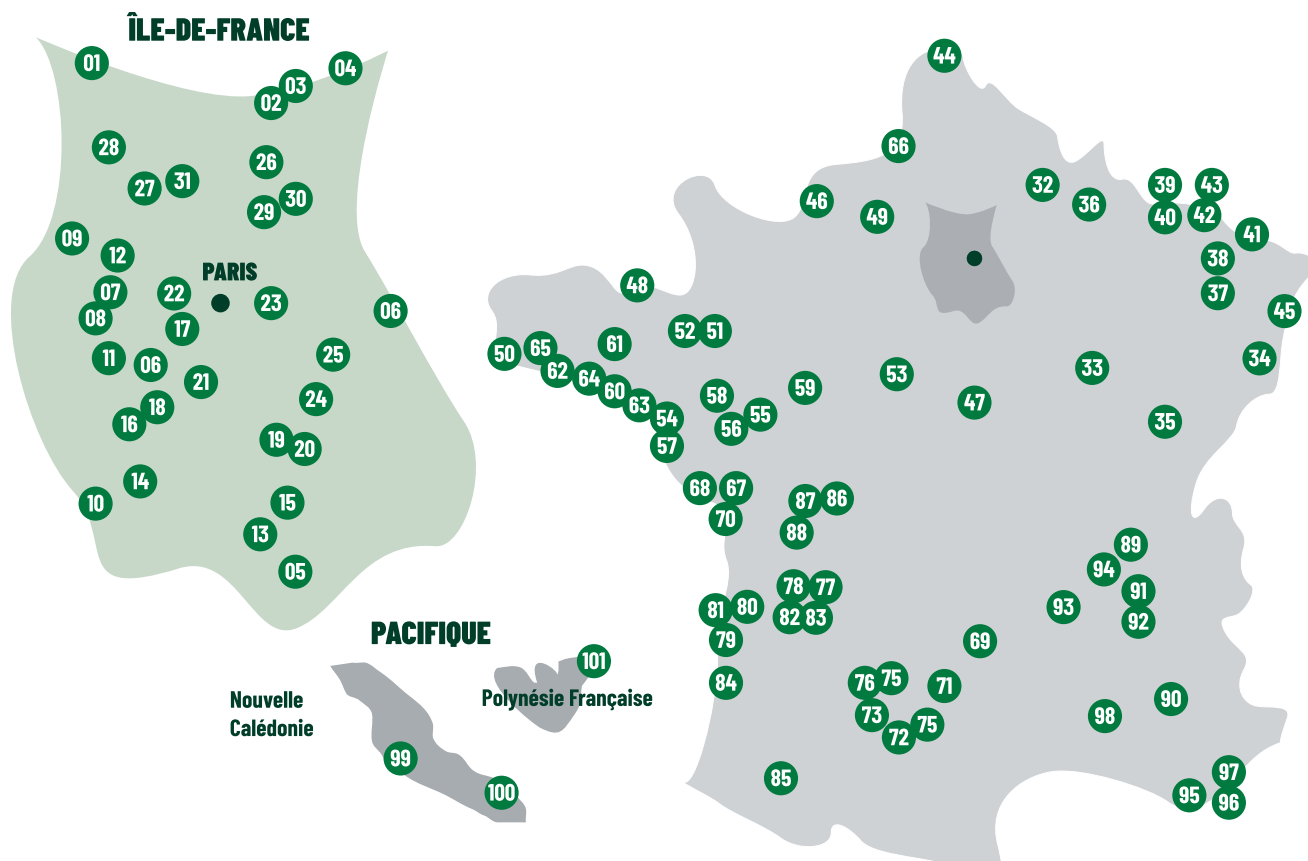

## ILE-DE-FRANCE

- 01 UGOLF Les Templiers (60)
- 02 UGOLF Forêt de Chantilly (60)
- 03 UGOLF Apremont (60)
- 04 UGOLF Château de Raray (60)
- 05 UGOLF Château de Cély (77)
- 06 Golf Paris Val d'Europe (77)
- 06 UGOLF Buc-Toussus (78)\*
- 07 UGOLF Béthemont (78)
- 08 UGOLF Feucherolles (78)
- 09 Golf Bluegreen Guerville (78)
- 10 UGOLF Château de Rochefort (78)
- 11 Golf Bluegreen Saint-Quentin-en-Yvelines (78)\*\*
- 12 Golf Bluegreen Villennes-sur-Seine (78)
- 13 UGOLF Chevannes Mennecy (91)
- 14 UGOLF Courson (91)\*\*
- 15 UGOLF Coudray-Montceaux (91)
- 16 UGOLF Gif Chevry (91)\*
- 17 Golf et Tennis du Haras de Jardy (92)\*
- 18 Golf Bluegreen Saint-Aubin (91)
- 19 UGOLF Saint-Germain-lès-Corbeil (91)
- 20 UGOLF Sénart (91)
- 21 UGOLF Verrières-le-Buisson (91)\*
- 22 Golf Bluegreen Rueil-Malmaison (92)\*
- 23 UGOLF Rosny-sous-Bois (93)\*
- 24 Golf Bluegreen Marolles-en-Brie (94)
- 25 Golf d'Ormesson (94)
- 26 Golf Bluegreen Bellefontaine (95)
- 27 UGOLF Cergy-Vauréal (95)
- 28 UGOLF Gadancourt (95)
- 29 UGOLF Gonesse (95)\*
- 30 Golf International de Roissy (95)
- 31 UGOLF Saint-Ouen-l'Aumône (95)\*